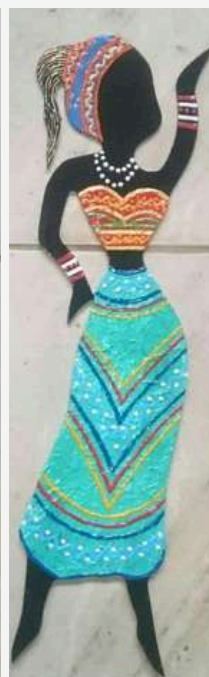

Art Maia Atelier

Responsável: Antônio Maia.

Produtos: Quadros e peças artísticas.

Endereço: Comunidade de Marques, Brumadinho/MG.

Funcionamento: Segunda a domingo, horário comercial.

Entrega: Apenas retirada no local.

Contato: (31) 99395-7096

Redes Sociais: @artmaiaatelier

Produtos