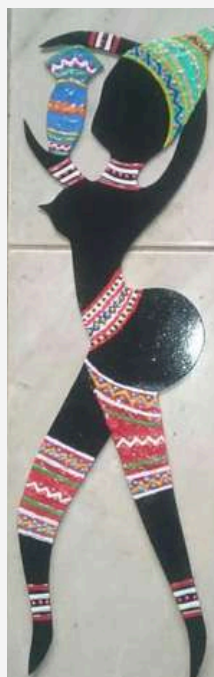

Art Maia Atelier

Responsável: Antônio Maia.

Produtos: Quadros e peças artísticas.

Endereço: Comunidade de Marques, Brumadinho/MG.

Funcionamento: Segunda a domingo, horário comercial.

Entrega: Apenas retirada no local.

Contato: (31) 99395-7096

Redes Sociais: @artmaiaatelier

Produtos