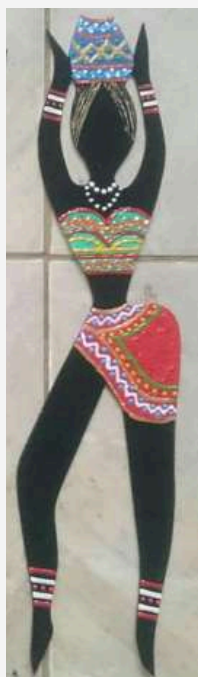

Art Maia Atelier

Responsável: Antônio Maia.

Produtos: Quadros e peças artísticas.

Endereço: Comunidade de Marques, Brumadinho/MG.

Funcionamento: Segunda a domingo, horário comercial.

Entrega: Apenas retirada no local.

Contato: (31) 99395-7096

Redes Sociais: @artmaiaatelier

Produtos